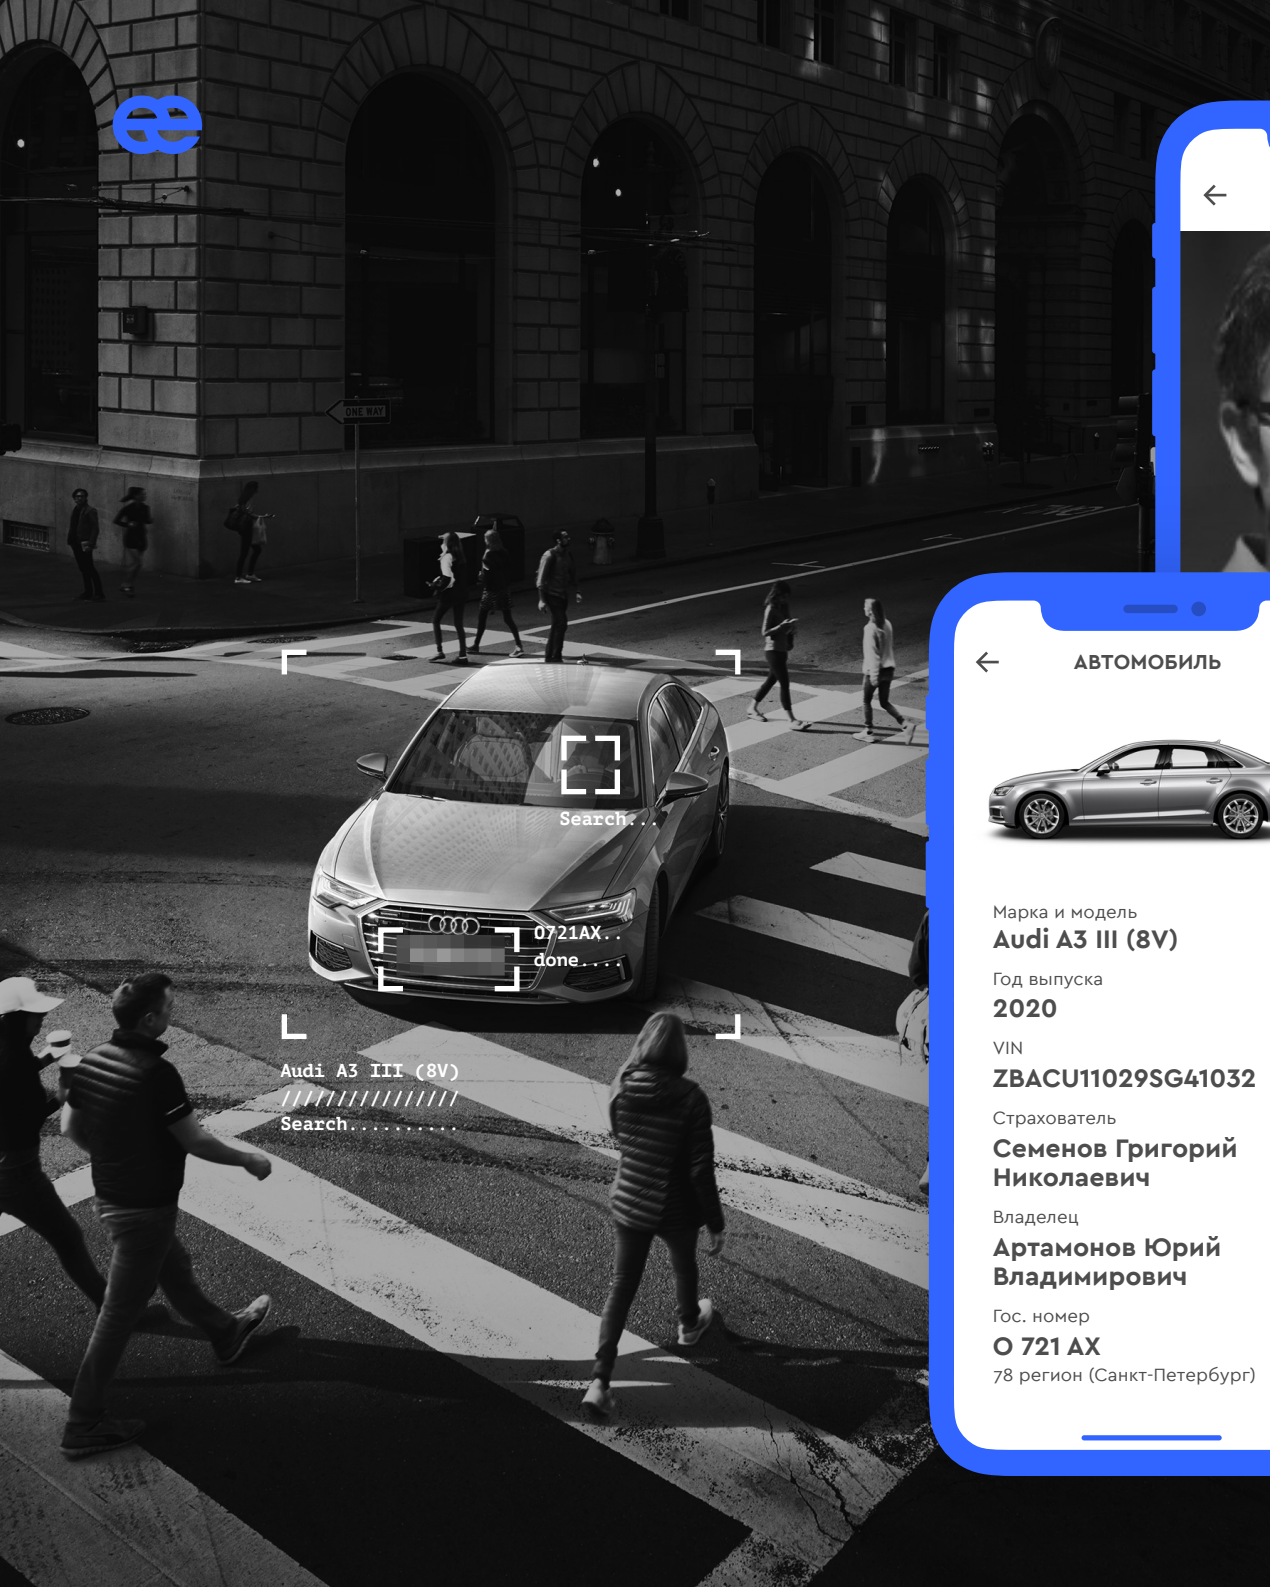

РЕГИСТРАЦИОННЫЙ НОМЕР АВТОМОБИЛЯ ПОЗВОЛИТ УСТАНОВИТЬ

- действующего и предыдущих владельцев
- страхователей
- иных пользователей
- ИНН
- контактные данные, адреса, места посещений
- доходы, активы
- фотографии
- парковочные сессии транспортного средства и начисленные штрафы.