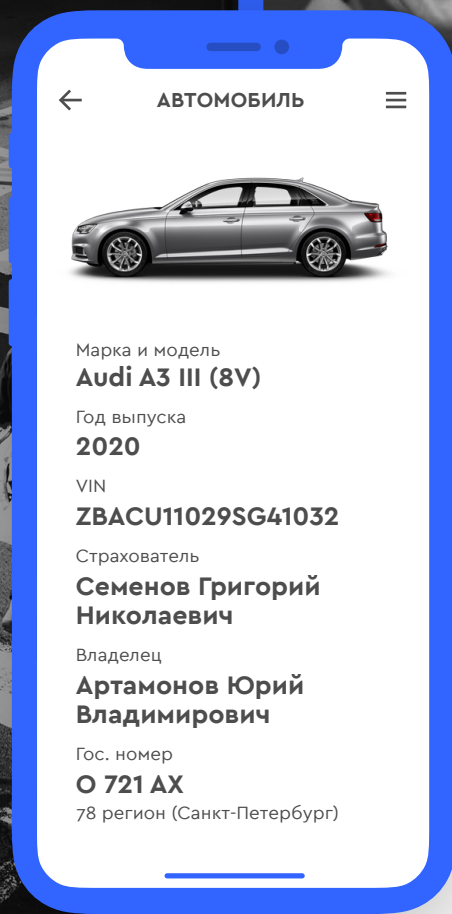

РЕГИСТРАЦИОННЫЙ НОМЕР АВТОМОБИЛЯ ПОЗВОЛИТ УСТАНОВИТЬ

- действующего и предыдущих владельцев
- страхователей
- иных пользователей
- ИНН
- контактные данные, адреса, места посещений
- доходы, активы
- фотографии
- парковочные сессии транспортного средства и начисленные штрафы.